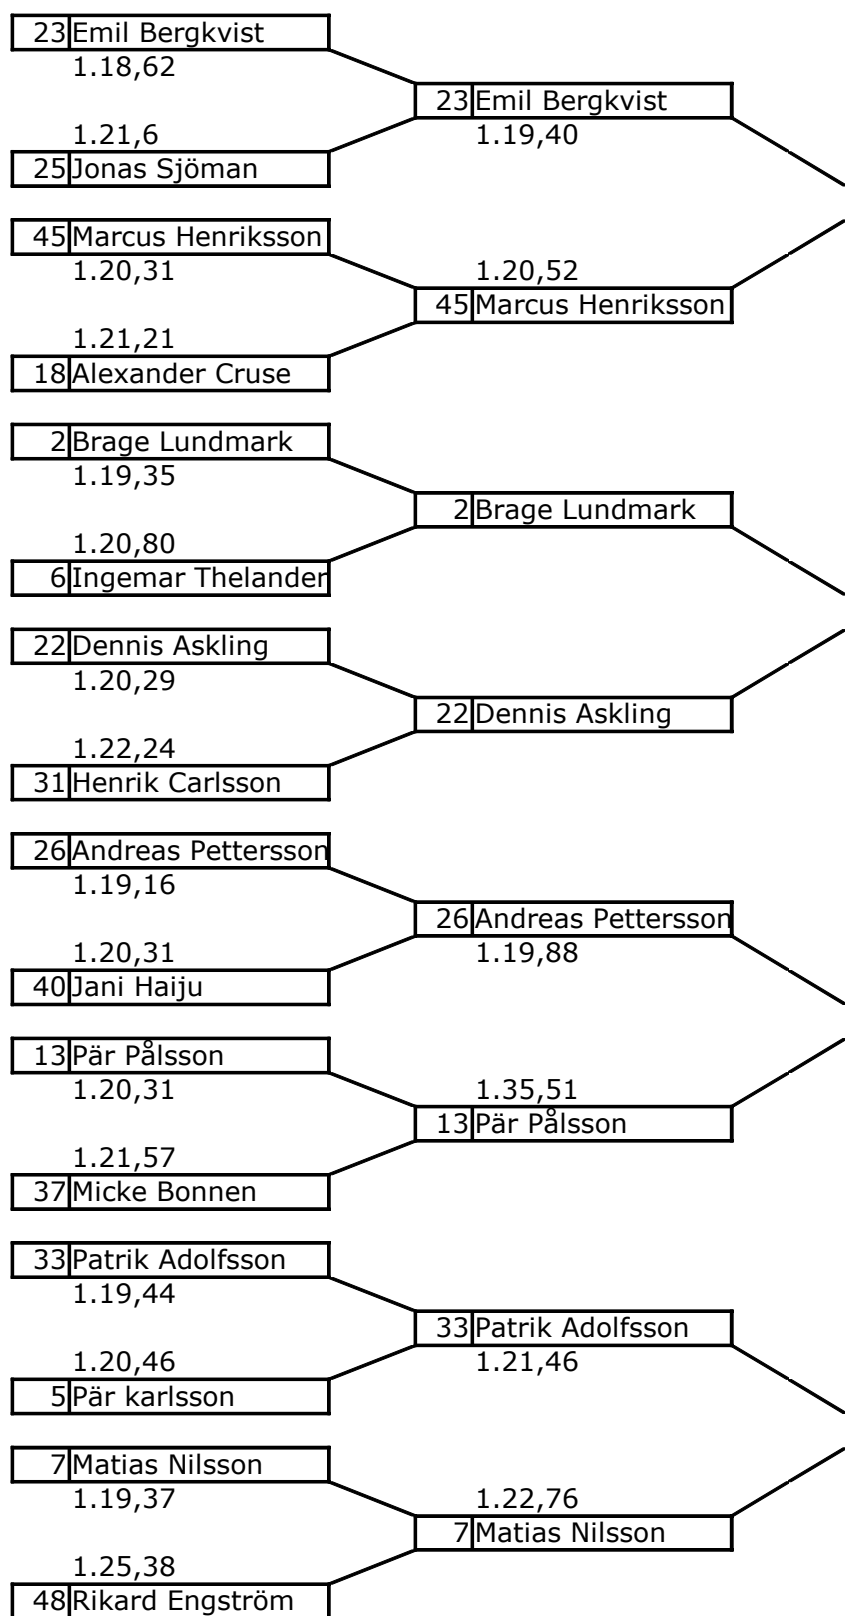

7	2	45	Marcus Henriksson Amanda Sköld	Hällefors Mk Storfors Mk	Volvo 240	2.35,73 2.32,25	2.34,27	07.42,25
12	3	32	Emil Karlsson Magnus Hermansson	Hällefors MK Hällefors MK	Volvo 940 Kjellbergs AB	2.37,76 2.33,41	2.33,71	07.44,88
14	4	44	Tero Suontausta Andreas Peters	Kolsva MS Kolsva MS	Volvo 940	2.37,47 2.33,84	2.34,49	07.45,80
15	5	30	Per Kvarnström Rasmus Holm	Hällefors MK Hällefors MK	Volvo 940	2.37,84 2.35,13	2.33,56	07.46,53
18	6	43	Robert Lundberg Emil Lundberg	SMK Sala	Volvo 940 Gullvalla rallyteam	2.36,72 2.35,94	2.35,14	07.47,80
23	7	42	Fredrik Undin Anders Karlsson	SMK Sala	Volvo 940 Gullvalla Rallyteam	2.39,05 2.35,94	2.34,72	07.49,71
24	8	40	Jani Haiju Charlotta Carlsson	Storfors MK Storfors MK	Volvo 740	2.39,18 2.33,77	2.37,23	07.50,18
27	9	37	Micke Bonnen Tim Johansson	Rönne Mk Rönne MK	Volvo 940 HL SERVICE i LAXÅ	2.40,43 2.36,58	2.36,15	07.53,16
29	10	101	Robert Blomberg Kristoffer Karlsson	SMK Trollhättan SMK Trollhättan	Volvo 940 O'Learys Racing	2.40,92 2.36,02	2.36,96	07.53,90
31	11	35	Oskar Lundmark Johan Kempe	Kullings MS Kullings MS	Volvo 242 BRAÅS ÅKERI AB	2.39,95 2.37,25	2.36,81	07.54,01
34	12	34	Johan Eriksson Sten-Yngve Styffe	MK Ratten MK Ratten	Volvo 240	2.41,49 2.36,16	2.37,29	07.54,94
38	13	41	Adrian Weststrand Fredrik Fält	Storfors MK Storfors MK	Volvo 240	2.41,79 2.38,04	2.39,66	07.59,49
39	14	36	Tore Bigsten Torbjörn Fagerlind	Götene MK	Volvo 940	2.43,60 2.39,26	2.39,97	08.02,83
40	15	38	Sebastian Johansson Herman Höög	Götene MK	Volvo 240	2.44,29 2.39,26	2.40,09	08.03,64
43	16	46	Mikael Johansson Ebba Johansson	Norbergs MC Norbergs MC	Volvo 240	2.45,48 2.40,23	2.42,39	08.08,10
44	17	39	Anton Johansson Emma Fagerström	smk sala smk sala	Volvo 244 Gullvalla rallyteam	2.49,27 2.39,81	2.41,47	08.10,55
50	18	31	Henrik Carlsson Thorbjörn Degerfeldt	MK Ran MK Ran	Volvo 242	2.50,19 2.36,39	5.00,00	10.26,58

Utbildningsrally

Placering

Tot	Klass	Nr	Förare/Kartläsare	Klubb	Bil/Anmälare	SP1/SP3	SP2/SP4	Tillägg/Tot.
41	1	49	Lina Björklund Patrik Lindberg	Rättvik RK Hedesunda MK	Volvo 940	2.45,89 2.40,53	2.40,76	08.07,18
42	2	48	Rikard Engström Niklas Bergström	Storfors MK Storfors MK	Volvo 244	2.45,65 2.41,46	2.40,10	08.07,21
49	3	47	Rasmus Carlson Marie Carlson	Katrineholms MK Katrineholms MK	Volvo 240	2.42,56 2.42,94	5.00,00	10.25,50
Antal startande: 50