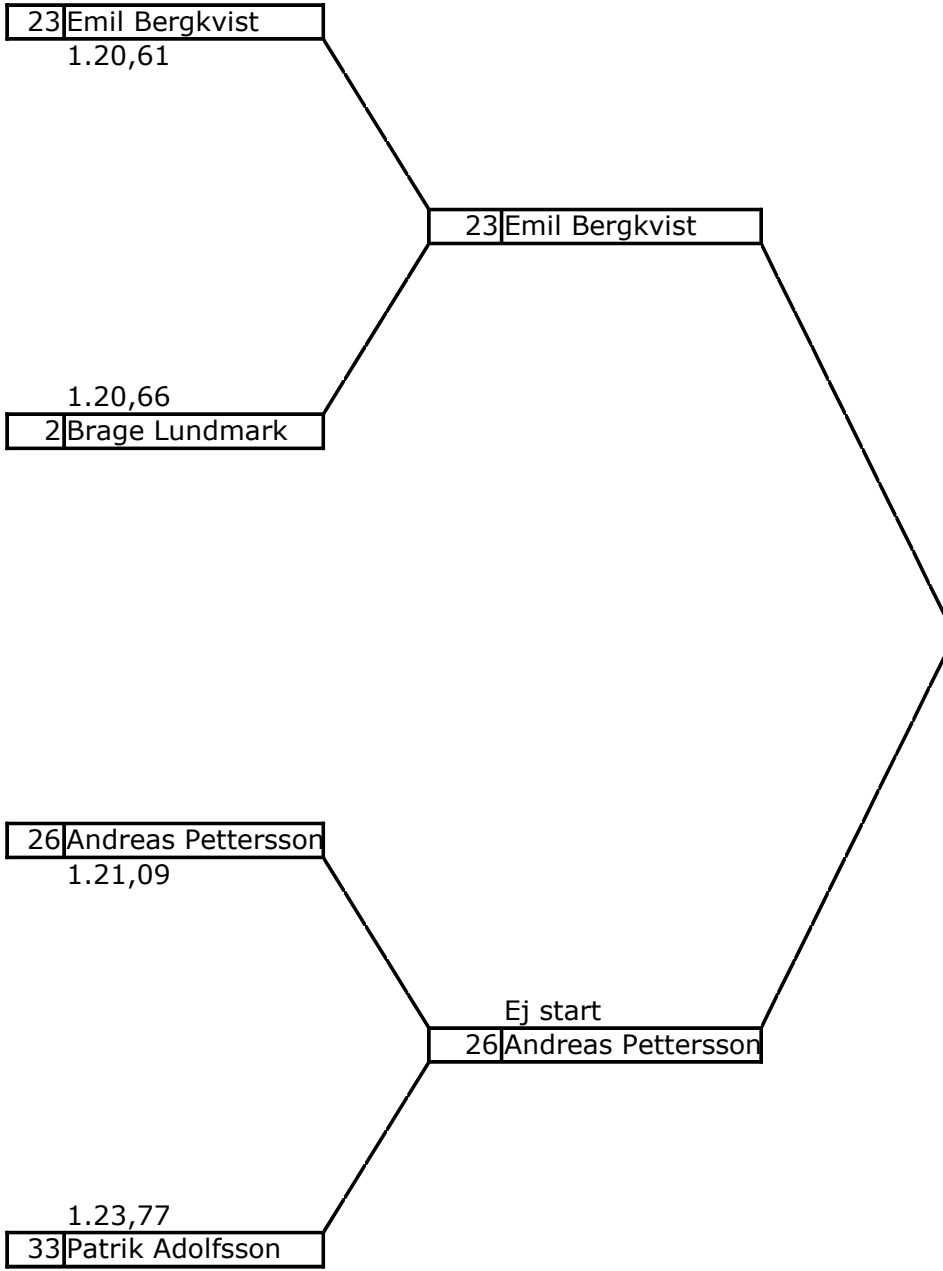

23 Emil Bergkvist  
1.20,61

1.20,66  
2 Brage Lundmark

26 Andreas Pettersson  
1.21,09

1.23,77  
33 Patrik Adolfsson

23 Emil Bergkvist

Ej start  
26 Andreas Pettersson

16|Arne Rådström  
1.20,56

16|Arne Rådström  
1.19,99

1.22,13  
15|Thomas Lahti

14|Peter Elg  
1.21,34

1.21,38  
14|Peter Elg

Brutit  
4|Lars Johansson

23 Emil Bergkvist  
1.23,21

1.21,35  
16|Arne Rådström

16|Arne Rådström